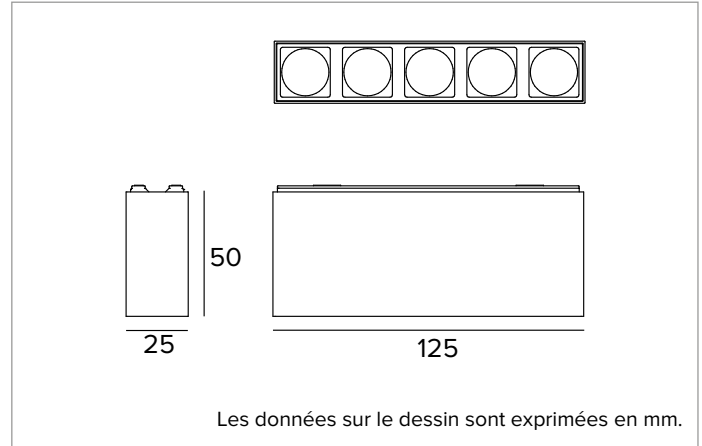

2T0073DD | OZ Module d'éclairage - Multiple

Modules lumineux multiples à LED magnétiques, alimentés en très basse tension, fixes

		3500K	H(m)	D(m)	Emax(lx)
		Ra90		28°	
		Fixture Power	8W	1	0.51
		Source Flux	674lm	2	1.01
		Fixture Flux	505lm	3	1.52
		Efficacy	61lm/W	4	2.02
TS1839	Imax=2525cd/klm	Imax	1702cd	5	2.53

SOURCE

Émetteur LED haute efficacité Ra90.

La classe d'efficacité énergétique du produit : F

Puissance nominale : 7,3W

Flux nominal : 674lm

Indice de rendu des couleurs : 90

Rf : 91,4

Rg : 103,9

CCT nominale : 3500K

SDCM : 2

Durée utile (L80/B10) : >50000h tq +25°C

CARACTÉRISTIQUES DE L'ÉCLAIRAGE

Groupe optique flood avec lentille en acrylique et carter en polycarbonate noir. L'appareil peut être installé dans les lieux de travail UGR<19 (EN 12464-1).

Corps en aluminium moulé sous pression blanc. Appareil multiple fixe, 125x25mm.

Couleur et finition : Blanc platre

Dimensions : 25x125mm

Poids : 0,13Kg

Version : 5X DIGITAL DIMMING

Degré de protection : IP20